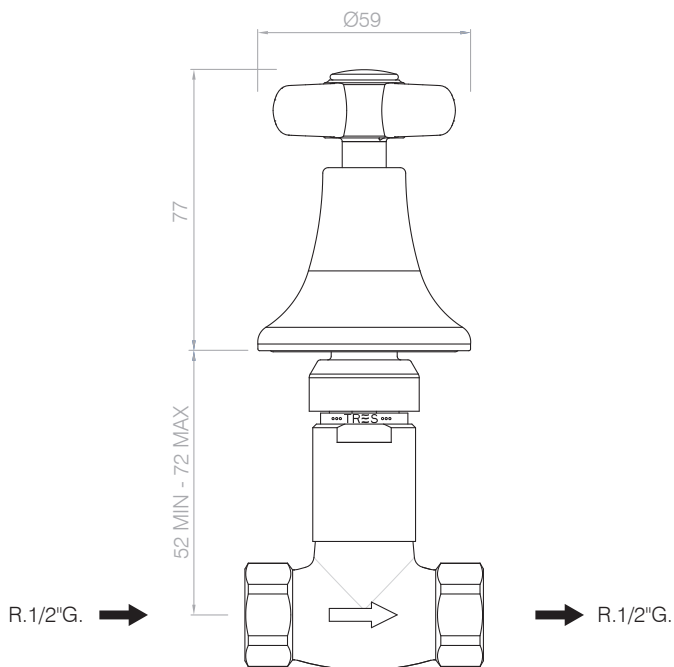

# TRES

T (°C)

85

65

55

≠

PURGAR INSTALACIÓN  
 PURGER L'INSTALLATION  
 WASSER AUS DEN ROHREN ABLASSEN  
 DE INSTALLATIE ONTLUCHTEN  
 SPURGARE L'IMPIANTO  
 NECHTE Z POTRUBÍ VYTĚČT VEŠKEROU VODU  
 BLEEDING THE EQUIPMENT  
 ODPROWADZIĆ WODĘ Z INSTALACJI  
 PURGAR A INSTALAÇÃO  
 ПРОМЫВКА СИСТЕМЫ