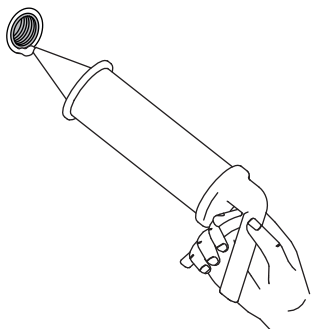

T (°C)

85

65

55

PURGAR INSTALCIÓN
PURGER L'INSTALLATION
WASSER AUS DEN ROHREN ABLASSEN
DE INSTALLATIE ONTLUCHTEN
SPURGARE L'IMPIANTO
NECHTE Z POTRUBÍ VYTĚČT VEŠKEROU VODU
BLEEDING THE EQUIPMENT
ODPROWADZIĆ WODĘ Z INSTALACJI
PURGAR A INSTALAÇÃO
ПРОМЫВКА СИСТЕМЫ

INSTALCIÓN • INSTALLATION • INSTALLATION • INSTALLATIE • INSTALLAZIONE • INSTALACE • INSTALLATION •
MONTAZ • INSTALAÇÃO • УСТАНОВКА

1

2