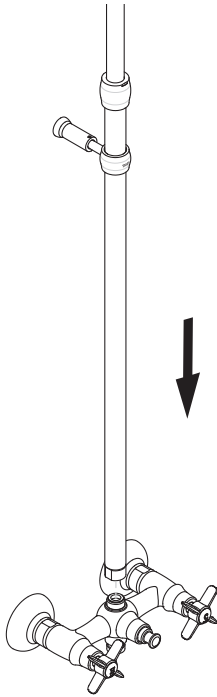

TRES

T (°C)

85

65

55

PURGAR INSTALCIÓN
 PURGER L'INSTALLATION
 WASSER AUS DEN ROHREN ABLASSEN
 DE INSTALLATIE ONTLUCHTEN
 SPURGARE L'IMPIANTO
 NECHTE Z POTRUBÍ VYTĚČT VEŠKEROU VODU
 BLEEDING THE EQUIPMENT
 ODPROWADZIĆ WODĘ Z INSTALACJI
 PURGAR A INSTALAÇÃO
 ПРОМЫВКА СИСТЕМЫ

INSTALCIÓN • INSTALLATION • INSTALLATION • INSTALLATIE • INSTALLAZIONE • INSTALACE • INSTALLATION •
 MONTAZ • INSTALAÇÃO • УСТАНОВКА

1

2

3

4

15

5

6

30

7

8

9

Ø 8

10

11

12

13

⬡ 22

14

⬡ 2

15

16

ACCESO A LA MONTURA • ACCÈS À LA MONTURE • ZUGRIFF AUF DIE BEFESTIGUNG • TOEGANG TOT HET MONTUUR •
 VALVE CARTRIDGE ACCESS • ACCESSO A LA MONTATURA • SNADNÝ PŘÍSTUP K MONTÁŽI • ACESSO À ARMAÇÃO •
 DOSTĘP DO ELEMENTÓW MONTAŻOWYCH • Доступ к кран-буксе