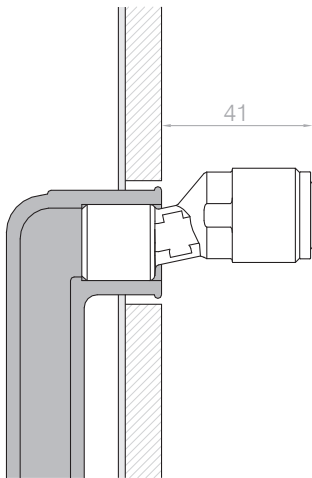

TRES

T (°C)

85

65

55

PURGAR INSTALCIÓN
 PURGER L'INSTALLATION
 WASSER AUS DEN ROHREN ABLASSEN
 DE INSTALLATIE ONTLUCHTEN
 SPURGARE L'IMPIANTO
 NECHTE Z POTRUBÍ VYTĚČT VEŠKEROU VODU
 BLEEDING THE EQUIPMENT
 ODPROWADZIĆ WODĘ Z INSTALACJI
 PURGAR A INSTALAÇÃO
 ПРОМЫВКА СИСТЕМЫ

INSTALCIÓN • INSTALLATION • INSTALLATION • INSTALLATIE • INSTALLAZIONE • INSTALACE • INSTALLATION •
 MONTAZ • INSTALAÇÃO • УСТАНОВКА

1

2

3

4

15

5

6

30

7

8

9

Ø 8

10

11

12