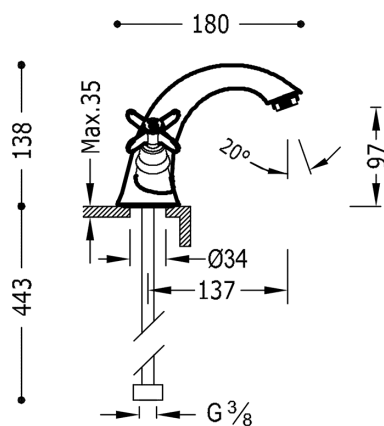

TRES

24210201

TRES-CLASIC Dvoupáková umyvadlová baterie
v chromovém provedení, ručka

Provedení Chrom.

Tres Comercial, S.A. | C/Penedès, 16-26 | Zona Industrial, Sector A | 08759 Vallirana (Barcelona)
T (+34) 936834004 | F (+34) 936835061 | infotres@tresgriferia.com