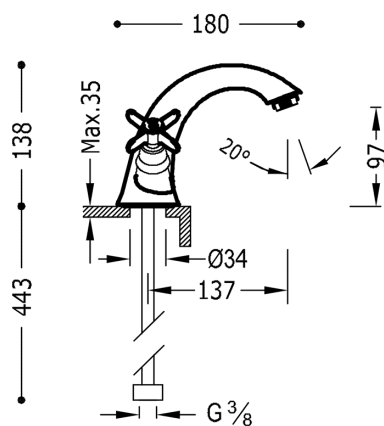

TRES

24210201AC

TRES-CLASIC COLOR Dvoupáková umyvadlová baterie
v ocelovém provedení, ručka

Provedení Nerezová ocel.

Tres Comercial, S.A. | C/Penedès, 16-26 | Zona Industrial, Sector A | 08759 Vallirana (Barcelona)
T (+34) 936834004 | F (+34) 936835061 | infotres@tresgriferia.com