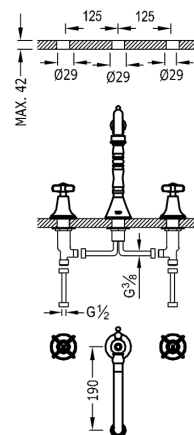

TRES

24210501

TRES-CLASIC Dvoupáková umyvadlová baterie

Možnost samostatné instalace.
v chromovém provedení, ručka

Provedení Chrom.

Tres Comercial, S.A. | C/Penedès, 16-26 | Zona Industrial, Sector A | 08759 Vallirana (Barcelona)
T (+34) 936834004 | F (+34) 936835061 | infotres@tresgriferia.com