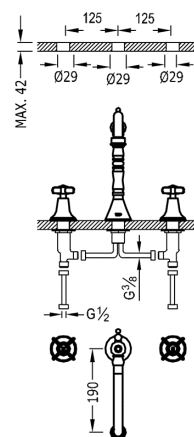

TRES

24210501AC

TRES-CLASIC COLOR Dvoupáková umyvadlová baterie

Možnost samostatné instalace.
v ocelovém provedení, ručka

Provedení Ocel.

Tres Comercial, S.A. | C/Penedès, 16-26 | Zona Industrial, Sector A | 08759 Vallirana (Barcelona)
T (+34) 936834004 | F (+34) 936835061 | infotres@tresgriferia.com
www.tresgriferia.com