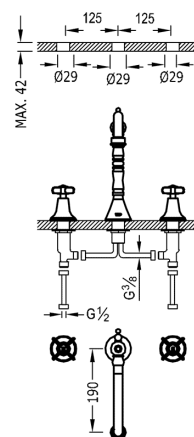

## 24210501LV

**TRES-CLASIC COLOR Dvoupáková umyvadlová baterie**

Možnost samostatné instalace.  
ve staré mosazi, ručka

Provedení Zestárlá mosaz.

Tres Comercial, S.A. | C/Penedès, 16-26 | Zona Industrial, Sector A | 08759 Vallirana (Barcelona)