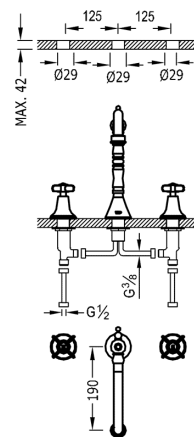

TRES

24210501OR

TRES-CLASIC COLOR Dvoupáková umyvadlová baterie

Možnost samostatné instalace.
v zlato provedení, ručka

Provedení Zlato.