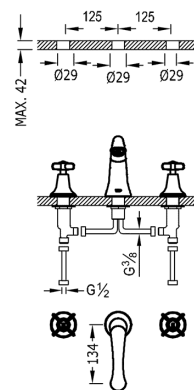

TRES

24210601

TRES-CLASIC Dvoupáková umyvadlová baterie

Možnost samostatné instalace.
v chromovém provedení, ručka

Provedení Chrom.

Tres Comercial, S.A. | C/Penedès, 16-26 | Zona Industrial, Sector A | 08759 Vallirana (Barcelona)
T (+34) 936834004 | F (+34) 936835061 | infotres@tresgriferia.com