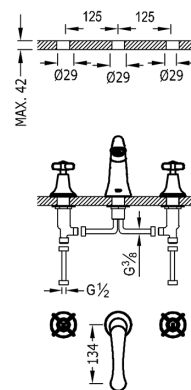

TRES

24210601AC

TRES-CLASIC COLOR Dvoupáková umyvadlová baterie

Možnost samostatné instalace.
v ocelovém provedení, ručka

Provedení Ocel.