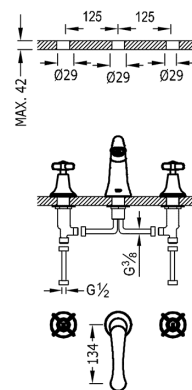

## 24210601LV

**TRES-CLASIC COLOR Dvoupáková umyvadlová baterie**

Možnost samostatné instalace.  
ve staré mosazi, ručka

Provedení Zestárlá mosaz.