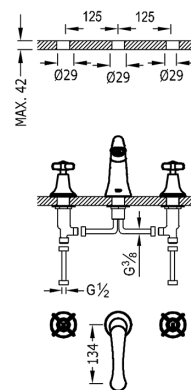

TRES

24210601OR

TRES-CLASIC COLOR Dvoupáková umyvadlová baterie

Možnost samostatné instalace.
v zlato provedení, ručka

Provedení Zlato.

Tres Comercial, S.A. | C/Penedès, 16-26 | Zona Industrial, Sector A | 08759 Vallirana (Barcelona)