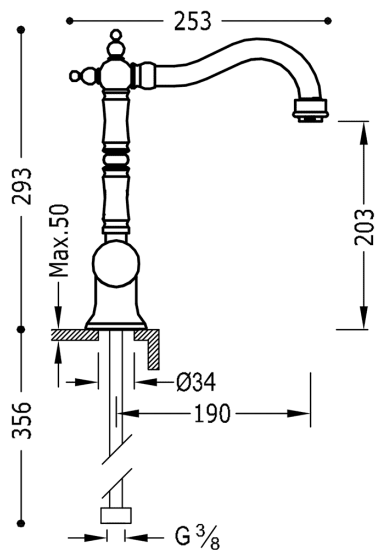

## 24210801AC

**TRES-CLASIC COLOR** Jednopaková umyvadlová baterie  
v ocelovém provedení

Provedení Ocel.

System proti opaření umožňující omezit maximální požadovanou teplotu.

Tres Comercial, S.A. | C/Penedès, 16-26 | Zona Industrial, Sector A | 08759 Vallirana (Barcelona)  
T (+34) 936834004 | F (+34) 936835061 | [infotres@tresgriferia.com](mailto:infotres@tresgriferia.com)