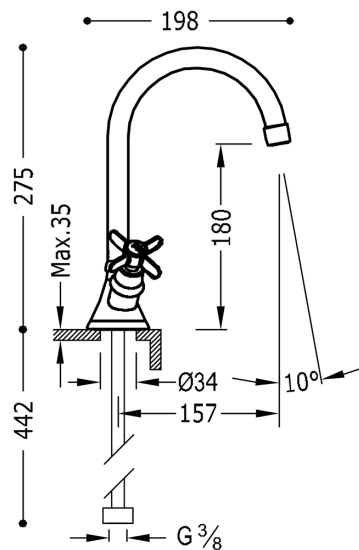

TRES

24210901

TRES-CLASIC Dvoupáková umyvadlová baterie

v chromovém provedení, ručka

Provedení Chrom.

Tres Comercial, S.A. | C/Penedès, 16-26 | Zona Industrial, Sector A | 08759 Vallirana (Barcelona)

T (+34) 936834004 | F (+34) 936835061 | infotres@tresgriferia.com