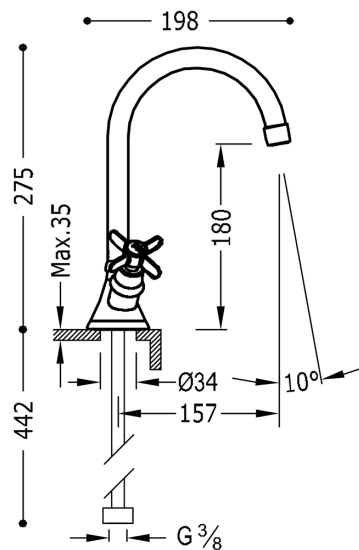

TRES

24210901AC

TRES-CLASIC COLOR Dvoupáková umyvadlová baterie

v ocelovém provedení, ručka

Provedení Ocel.

Tres Comercial, S.A. | C/Penedès, 16-26 | Zona Industrial, Sector A | 08759 Vallirana (Barcelona)