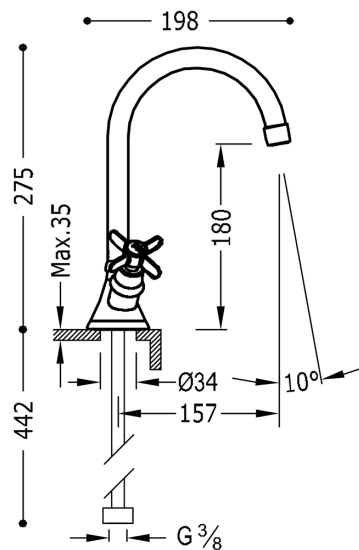

TRES

24210901LV

TRES-CLASIC COLOR Dvoupáková umyvadlová baterie

ve staré mosazi, ručka

Provedení Zestárlá mosaz.

Tres Comercial, S.A. | C/Penedès, 16-26 | Zona Industrial, Sector A | 08759 Vallirana (Barcelona)