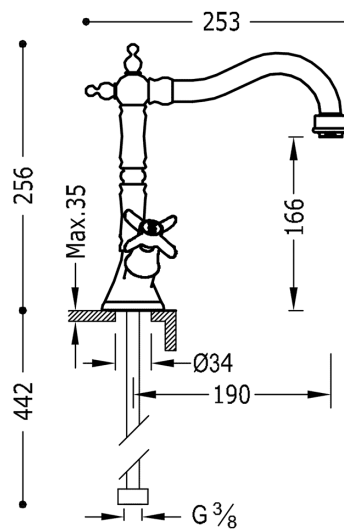

TRES

24210902

TRES-CLASIC Dvoupáková umyvadlová baterie
v chromovém provedení, ručka

Provedení Chrom.

Tres Comercial, S.A. | C/Penedès, 16-26 | Zona Industrial, Sector A | 08759 Vallirana (Barcelona)
T (+34) 936834004 | F (+34) 936835061 | infotres@tresgriferia.com