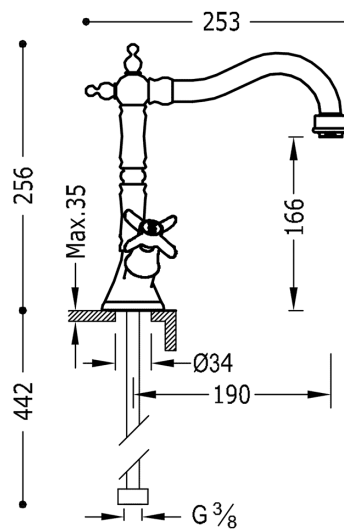

TRES

24210902AC

TRES-CLASIC COLOR Dvoupáková umyvadlová baterie

v ocelovém provedení, ručka

Provedení Ocel.

Tres Comercial, S.A. | C/Penedès, 16-26 | Zona Industrial, Sector A | 08759 Vallirana (Barcelona)