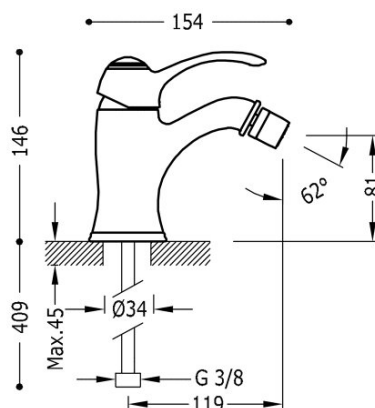

## 24212001LV

**TRES-CLASIC Jednopáková bidetová baterie**

ve staré mosazi, ručka

Provedení Zestárlá mosaz.

Tres Comercial, S.A. | C/Penedès, 16-26 | Zona Industrial, Sector A | 08759 Vallirana (Barcelona)