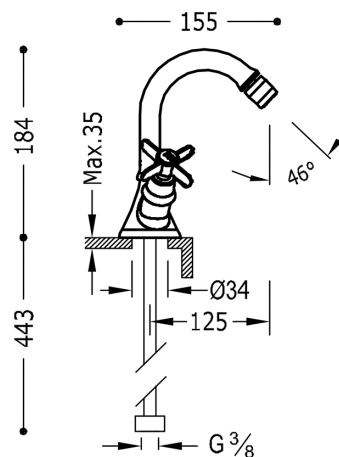

## 24212201

**TRES-CLASIC Dvoupáková bidetová baterie**  
v chromovém provedení, s ovládací kostkou

Provedení Chrom.

Tres Comercial, S.A. | C/Penedès, 16-26 | Zona Industrial, Sector A | 08759 Vallirana (Barcelona)  
T (+34) 936834004 | F (+34) 936835061 | [infotres@tresgriferia.com](mailto:infotres@tresgriferia.com)