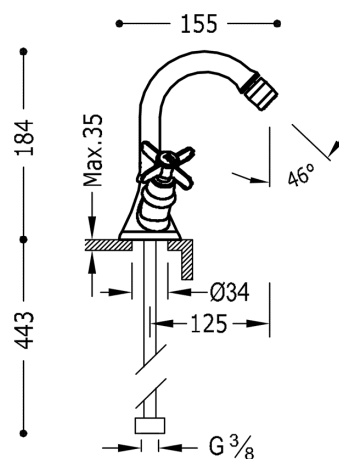

TRES

24212201AC

TRES-CLASIC COLOR Dvoupáková bidetová baterie
v ocelovém provedení, s ovládací kostkou

Provedení Ocel.

Tres Comercial, S.A. | C/Penedès, 16-26 | Zona Industrial, Sector A | 08759 Vallirana (Barcelona)
T (+34) 936834004 | F (+34) 936835061 | infotres@tresgriferia.com