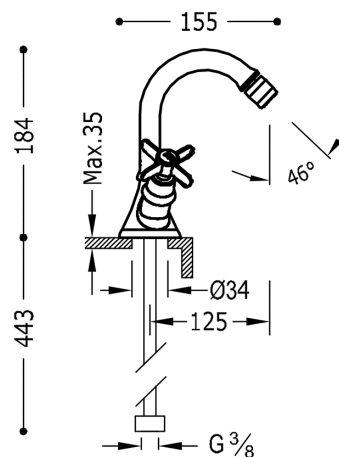

## 24212201LV

**TRES-CLASIC COLOR Dvoupáková bidetová baterie**  
ve staré mosazi, s ovládací kostkou

Provedení Zestárlá mosaz.

Tres Comercial, S.A. | C/Penedès, 16-26 | Zona Industrial, Sector A | 08759 Vallirana (Barcelona)  
T (+34) 936834004 | F (+34) 936835061 | [infotres@tresgriferia.com](mailto:infotres@tresgriferia.com)