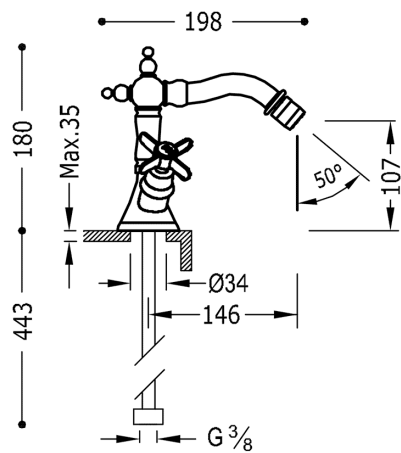

## 24212202

**TRES-CLASIC Dvoupáková bidetová baterie**  
v chromovém provedení, ručka

Provedení Ocel.

Tres Comercial, S.A. | C/Penedès, 16-26 | Zona Industrial, Sector A | 08759 Vallirana (Barcelona)  
T (+34) 936834004 | F (+34) 936835061 | [infotres@tresgriferia.com](mailto:infotres@tresgriferia.com)  
[www.tresgriferia.com](http://www.tresgriferia.com)