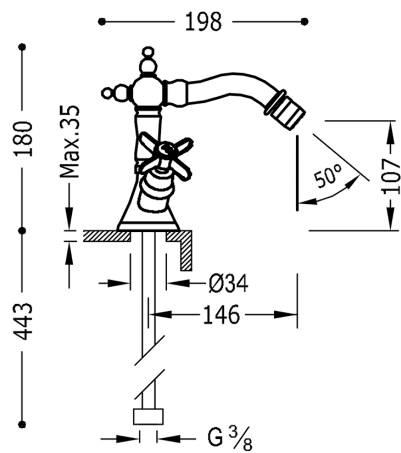

TRES

24212202AC

TRES-CLASIC COLOR Dvoupáková bidetová baterie
v ocelovém provedení, ručka

Provedení Ocel.

Tres Comercial, S.A. | C/Penedès, 16-26 | Zona Industrial, Sector A | 08759 Vallirana (Barcelona)
T (+34) 936834004 | F (+34) 936835061 | infotres@tresgriferia.com