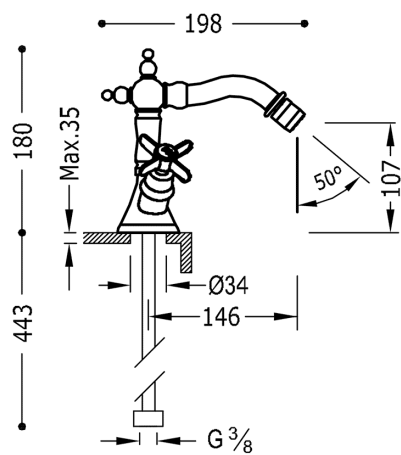

## 24212202LV

### TRES-CLASIC COLOR Dvoupáková bidetová baterie

ve staré mosazi, ručka

Provedení Zestárlá mosaz.

Tres Comercial, S.A. | C/Penedès, 16-26 | Zona Industrial, Sector A | 08759 Vallirana (Barcelona)

T (+34) 936834004 | F (+34) 936835061 | [infotres@tresgriferia.com](mailto:infotres@tresgriferia.com)