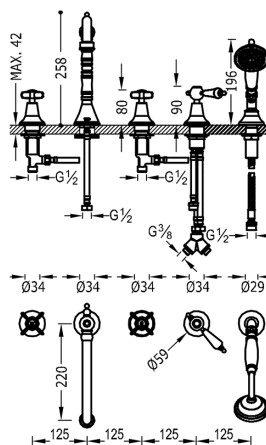

TRES

24214601

TRES-CLASIC Stojánková vanová baterie

Ruční sprcha, proti usaz. vod. Kamene (299.631.09).
v chromovém provedení, ručka

Provedení Chrom.

Tres Comercial, S.A. | C/Penedès, 16-26 | Zona Industrial, Sector A | 08759 Vallirana (Barcelona)
T (+34) 936834004 | F (+34) 936835061 | infotres@tresgriferia.com