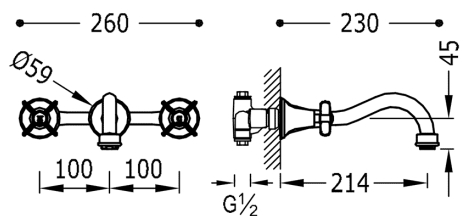

TRES

24215101

TRES-CLASIC Nástěnná umyvadlová baterie

Včetně nerozdělitelného zabudovaného tělesa.
v chromovém provedení, ručka

Provedení Chrom.

Tres Comercial, S.A. | C/Penedès, 16-26 | Zona Industrial, Sector A | 08759 Vallirana (Barcelona)
T (+34) 936834004 | F (+34) 936835061 | infotres@tresgriferia.com

www.tresgriferia.com