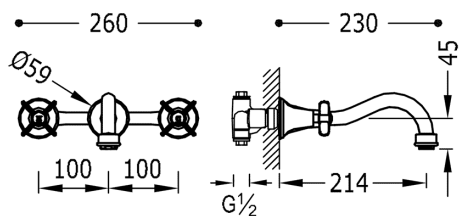

TRES

24215101AC

TRES-CLASIC COLOR Nástěnná umyvadlová baterie

Včetně nerozdělitelného zabudovaného tělesa.
v ocelovém provedení, ručka

Provedení Ocel.

Tres Comercial, S.A. | C/Penedès, 16-26 | Zona Industrial, Sector A | 08759 Vallirana (Barcelona)
T (+34) 936834004 | F (+34) 936835061 | infotres@tresgriferia.com