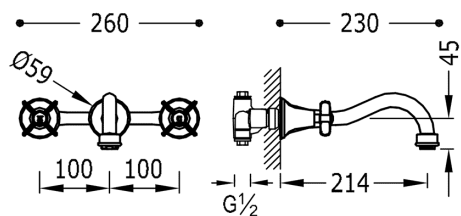

## 24215101OR

**TRES-CLASIC COLOR Nástěnná umyvadlová baterie**

Včetně nerozdělitelného zabudovaného tělesa.  
v zlato provedení, ručka

Provedení Zlato.

Tres Comercial, S.A. | C/Penedès, 16-26 | Zona Industrial, Sector A | 08759 Vallirana (Barcelona)