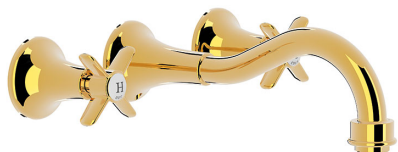

## 24215101OR

**TRES-CLASIC COLOR Nástěnná umyvadlová baterie**

Včetně nerozdělitelného zabudovaného tělesa.  
v zlato provedení, ručka

Provedení Zlato.

Tres Comercial, S.A. | C/Penedès, 16-26 | Zona Industrial, Sector A | 08759 Vallirana (Barcelona)