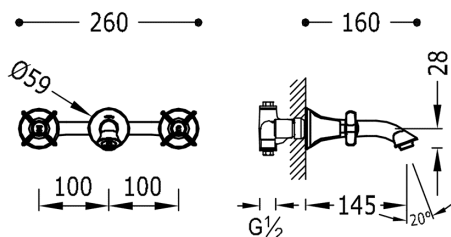

TRES

24215102

TRES-CLASIC Nástěnná umyvadlová baterie

Včetně nerozdělitelného zabudovaného tělesa.
v chromovém provedení, ručka

Provedení Chrom.

Tres Comercial, S.A. | C/Penedès, 16-26 | Zona Industrial, Sector A | 08759 Vallirana (Barcelona)
T (+34) 936834004 | F (+34) 936835061 | infotres@tresgriferia.com

www.tresgriferia.com