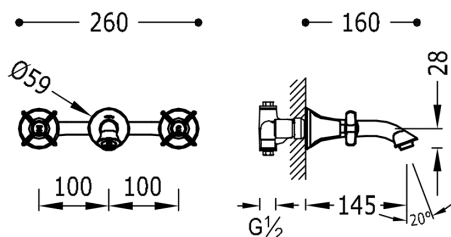

TRES

24215102AC

TRES-CLASIC COLOR Nástěnná umyvadlová baterie

Včetně nerozdělitelného zabudovaného tělesa.
v ocelovém provedení, ručka

Provedení Ocel.

Tres Comercial, S.A. | C/Penedès, 16-26 | Zona Industrial, Sector A | 08759 Vallirana (Barcelona)
T (+34) 936834004 | F (+34) 936835061 | infotres@tresgriferia.com