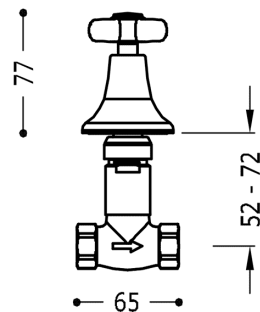

TRES

24215501

TRES-CLASIC Uzavírací ventil k zašroubování 1/2"

Keramický index (studený)
v chromovém provedení, ručka

Provedení Chrom.

Tres Comercial, S.A. | C/Penedès, 16-26 | Zona Industrial, Sector A | 08759 Vallirana (Barcelona)
T (+34) 936834004 | F (+34) 936835061 | infotres@tresgriferia.com

www.tresgriferia.com