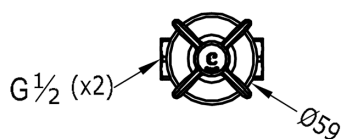

TRES

24215501

TRES-CLASIC Uzavírací ventil k zašroubování 1/2"

Keramický index (studený)
v chromovém provedení, ručka

Provedení Chrom.

Tres Comercial, S.A. | C/Penedès, 16-26 | Zona Industrial, Sector A | 08759 Vallirana (Barcelona)
T (+34) 936834004 | F (+34) 936835061 | infotres@tresgriferia.com

www.tresgriferia.com