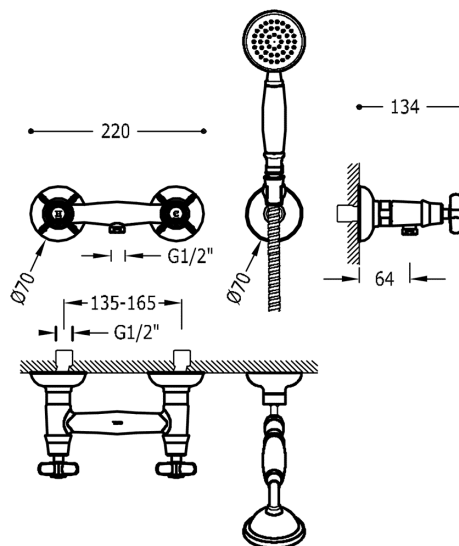

TRES

24216301

TRES-CLASIC Sprchový celek

Excentry s tlumičem hluku. Ruční sprcha (299.631.09) s nastavitelným držákem, proti usaz. vod. kamene. Flexi hadice s dvojitým opletem. v chromovém provedení, ručka