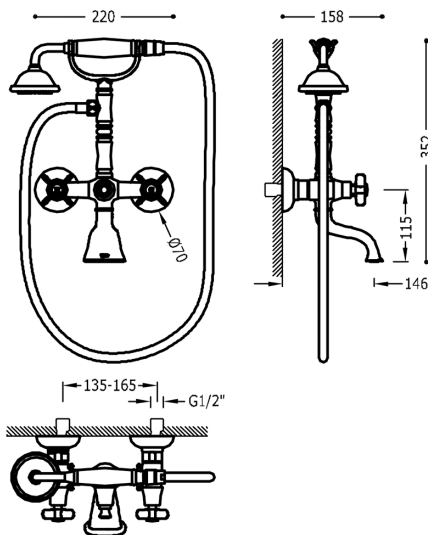

TRES

24217601

TRES-CLASIC Celek sprcha-vana

Excentry s tlumičem hluku. Ruční sprcha (299.631.09), proti usaz. vod. kamene. Flexi hadice s dvojitým opletem.
v chromovém provedení, ručka

Provedení Chrom.

Tres Comercial, S.A. | C/Penedès, 16-26 | Zona Industrial, Sector A | 08759 Vallirana (Barcelona)