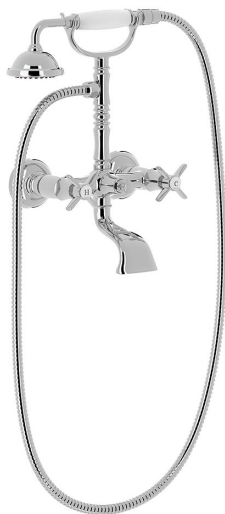

TRES

24217601

TRES-CLASIC Celek sprcha-vana

Excentry s tlumičem hluku. Ruční sprcha (299.631.09), proti usaz. vod. kamene. Flexi hadice s dvojitým opletem.
v chromovém provedení, ručka

Provedení Chrom.

Tres Comercial, S.A. | C/Penedès, 16-26 | Zona Industrial, Sector A | 08759 Vallirana (Barcelona)