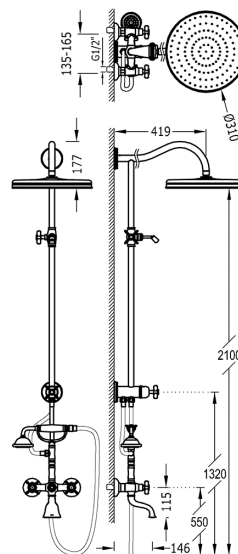

TRES

24217602

TRES-CLASIC Celek sprcha-vana

Excentry s tlumičem hluku.

- Pevná sprcha Ø 310 mm. s kloubem. (299.337.03).
 - Ruční sprcha, proti usaz. vod. Kamene. (299.631.09).
 - Teleskopická tyč.
 - Flexi hadice s dvojitým opletem.
- v chromovém provedení, ručka