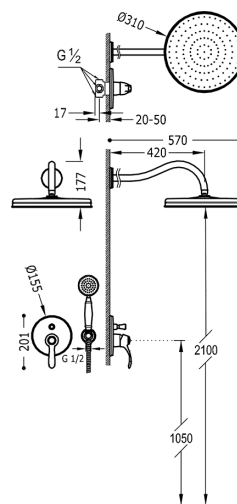

## 24218003OR

### TRES-CLASIC Sprchová sada vestavná

s uzávěrem a regulací průtoku.

- Včetně podomítkového tělesa
- Pevná sprcha Ø 310 mm. s kloubem.
- Držák s nástěnným přívodem vody. · Sprcha, proti usaz. vod. kamene Ø 78 mm.
- Flexi hadice s dvojitým opletem.