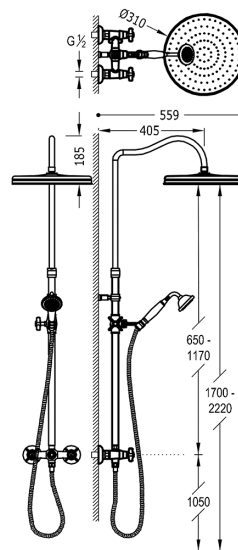

TRES

24219101

TRES-CLASIC Souprava sprchové baterie

- Pevná sprcha Ø 310 mm. s kloubem. (299.337.03).
- Ruční sprcha, proti usaz. vod. kamene. (299.631.09).
- Teleskopická tyč.

v chromovém provedení, ručka