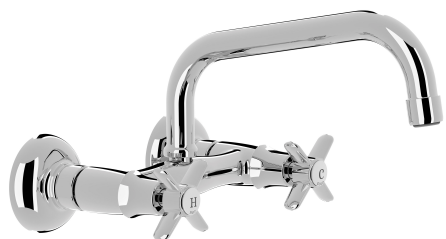

## 24221501

### TRES-CLASIC Nástěnný dřezový celek

vzdálenost od zdi 137 mm

v chromovém provedení, s ovládací kostkou

Úhel otočení ramínka 360°

Provedení Chrom.

Tres Comercial, S.A. | C/Penedès, 16-26 | Zona Industrial, Sector A | 08759 Vallirana (Barcelona)