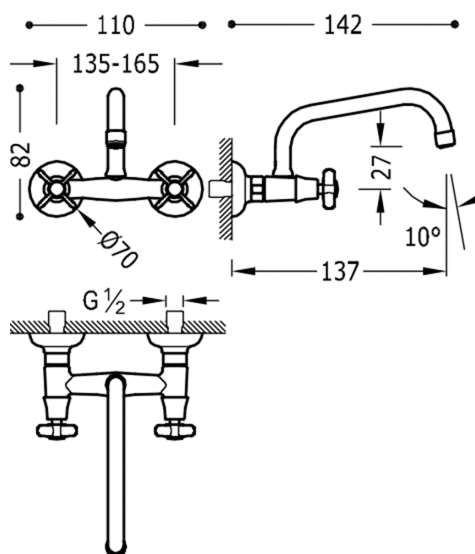

## 24221501

### TRES-CLASIC Nástěnný dřezový celek

vzdálenost od zdi 137 mm

v chromovém provedení, s ovládací kostkou

Úhel otočení ramínka 360°

Provedení Chrom.

Tres Comercial, S.A. | C/Penedès, 16-26 | Zona Industrial, Sector A | 08759 Vallirana (Barcelona)