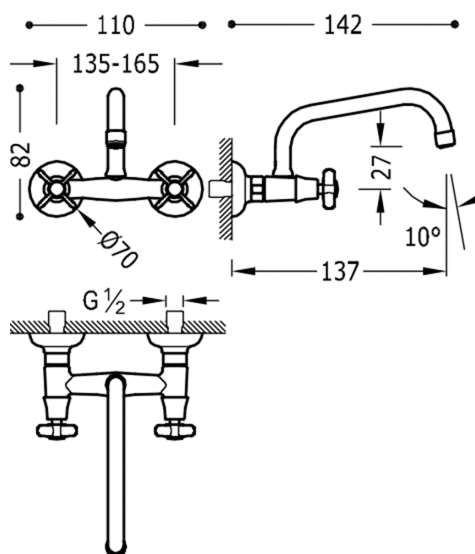

TRES

24221501AC

TRES-CLASIC COLOR Nástěnný dřezový celek

vzdálenost od zdi 137 mm

v ocelovém provedení, s ovládací kostkou

Úhel otočení ramínka 360°

Provedení Ocel.

Tres Comercial, S.A. | C/Penedès, 16-26 | Zona Industrial, Sector A | 08759 Vallirana (Barcelona)