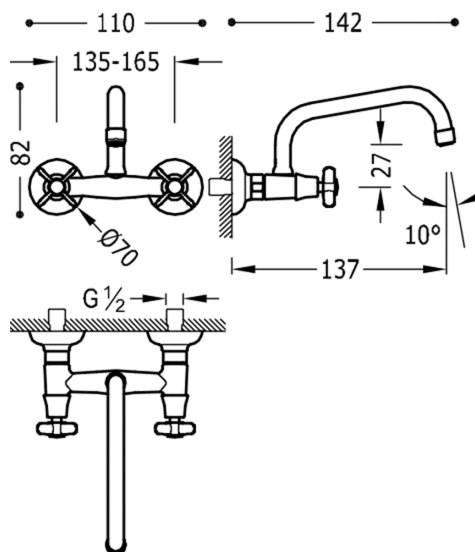

## 24221501LM

### TRES-CLASIC COLOR Nástěnný dřezový celek

vzdálenost od zdi 137 mm  
ve matném mosazi, s ovládací kostkou

Úhel otočení ramínka 360°

Provedení Zestárlá mosaz mat.

Tres Comercial, S.A. | C/Penedès, 16-26 | Zona Industrial, Sector A | 08759 Vallirana (Barcelona)