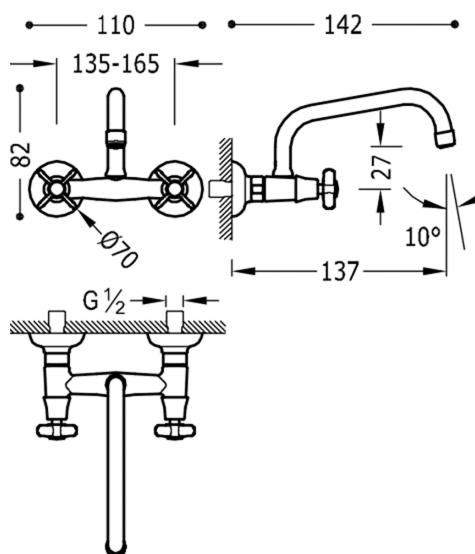

TRES

24221501LV

TRES-CLASIC COLOR Nástěnný dřezový celek

vzdálenost od zdi 137 mm
ve staré mosazi, s ovládací kostkou

Úhel otočení ramínka 360°

Provedení Zestárlá mosaz.

Tres Comercial, S.A. | C/Penedès, 16-26 | Zona Industrial, Sector A | 08759 Vallirana (Barcelona)