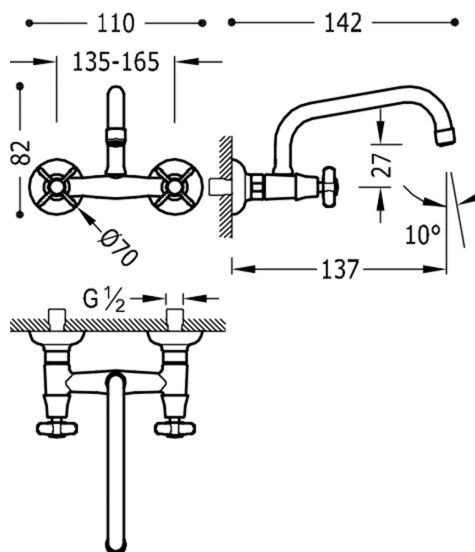

## 24221501OR

### TRES-CLASIC COLOR Nástěnný dřezový celek

vzdálenost od zdi 137 mm

v zlato provedení, s ovládací kostkou

Úhel otočení ramínka 360°

Provedení Zlato.

Tres Comercial, S.A. | C/Penedès, 16-26 | Zona Industrial, Sector A | 08759 Vallirana (Barcelona)