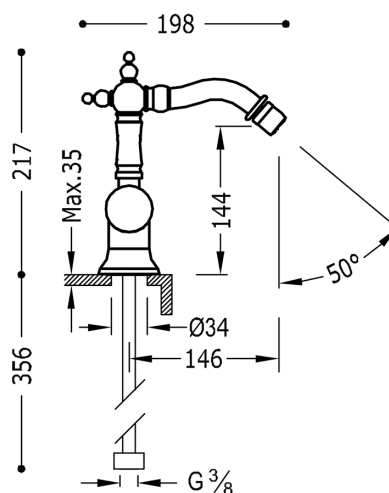

TRES

24222001

TRES-CLASIC Jednopláková bidetová baterie
v chromovém provedení

Provedení Chrom.

Tres Comercial, S.A. | C/Penedès, 16-26 | Zona Industrial, Sector A | 08759 Vallirana (Barcelona)
T (+34) 936834004 | F (+34) 936835061 | infotres@tresgriferia.com