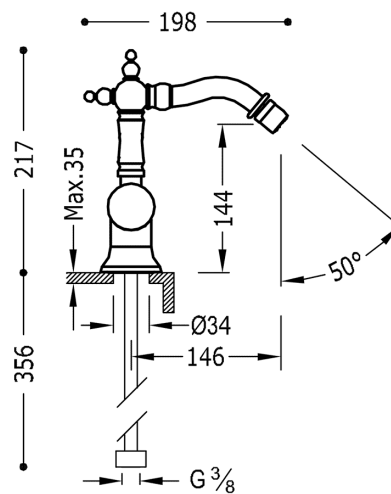

TRES

24222001AC

TRES-CLASIC COLOR Jednopaková bidetová baterie
v ocelovém provedení

Provedení Ocel.

Tres Comercial, S.A. | C/Penedès, 16-26 | Zona Industrial, Sector A | 08759 Vallirana (Barcelona)
T (+34) 936834004 | F (+34) 936835061 | infotres@tresgriferia.com