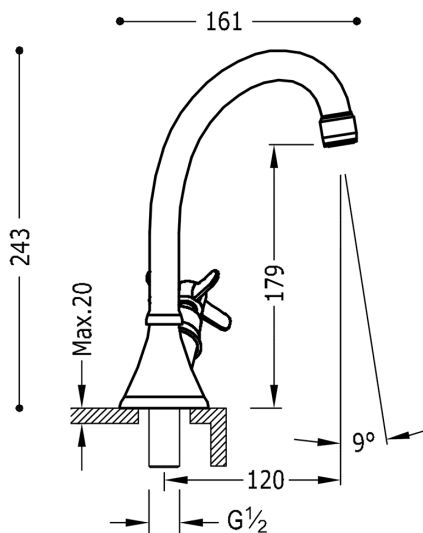

## 24230601

**TRES-CLASIC Baterie s bočním ovládáním**

v chromovém provedení, ručka

Provedení Chrom.

Tres Comercial, S.A. | C/Penedès, 16-26 | Zona Industrial, Sector A | 08759 Vallirana (Barcelona)  
T (+34) 936834004 | F (+34) 936835061 | [infotres@tresgriferia.com](mailto:infotres@tresgriferia.com)