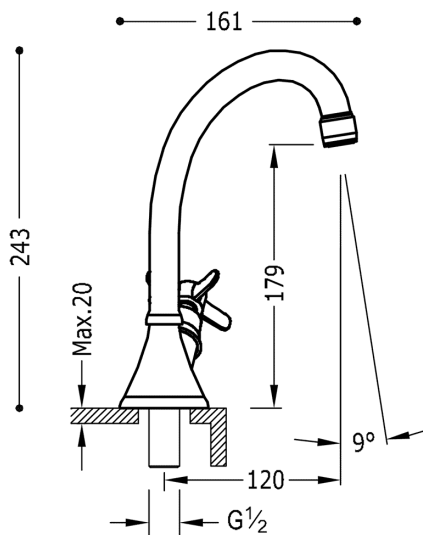

TRES

24230601AC

TRES-CLASIC COLOR Baterie s bočním ovládáním
v ocelovém provedení, ručka

Provedení Ocel.

Tres Comercial, S.A. | C/Penedès, 16-26 | Zona Industrial, Sector A | 08759 Vallirana (Barcelona)
T (+34) 936834004 | F (+34) 936835061 | infotres@tresgriferia.com