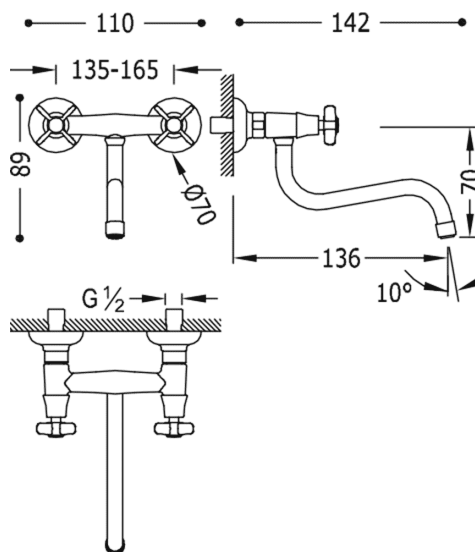

TRES

24231001

TRES-CLASIC Nástěnný dřezový celek

vzdálenost od zdi 136 mm

v chromovém provedení, s ovládací kostkou

Úhel otočení ramínka 360°

Provedení Chrom.

Tres Comercial, S.A. | C/Penedès, 16-26 | Zona Industrial, Sector A | 08759 Vallirana (Barcelona)