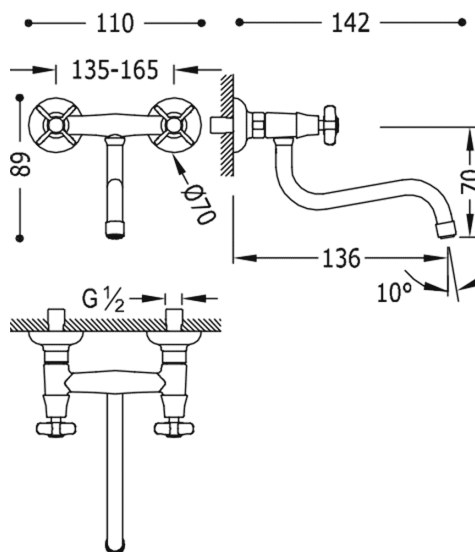

## 24231001AC

### TRES-CLASIC COLOR Nástěnný dřezový celek

vzdálenost od zdi 136 mm

v ocelovém provedení, s ovládací kostkou

Úhel otočení ramínka 360°

Provedení Ocel.

Tres Comercial, S.A. | C/Penedès, 16-26 | Zona Industrial, Sector A | 08759 Vallirana (Barcelona)