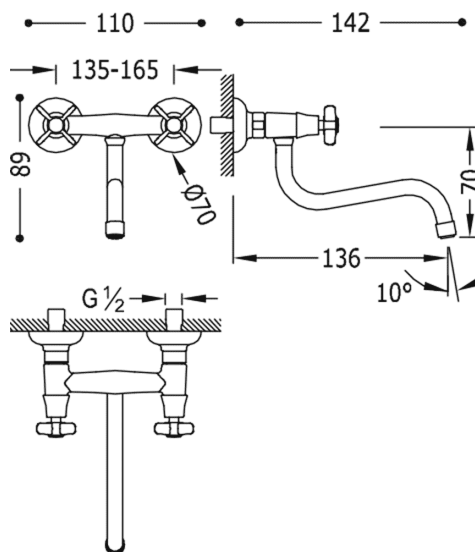

TRES

24231001LM

TRES-CLASIC COLOR Nástěnný dřezový celek

vzdálenost od zdi 136 mm
ve matném mosazi, s ovládací kostkou

Úhel otočení ramínka 360°

Provedení Zestárlá mosaz mat.

Tres Comercial, S.A. | C/Penedès, 16-26 | Zona Industrial, Sector A | 08759 Vallirana (Barcelona)