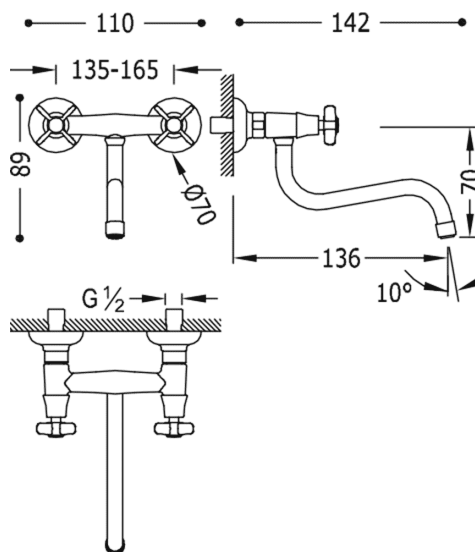

TRES

24231001OR

TRES-CLASIC COLOR Nástěnný dřezový celek

vzdálenost od zdi 136 mm

v zlato provedení, s ovládací kostkou

Úhel otočení ramínka 360°

Provedení Zlato.

Tres Comercial, S.A. | C/Penedès, 16-26 | Zona Industrial, Sector A | 08759 Vallirana (Barcelona)